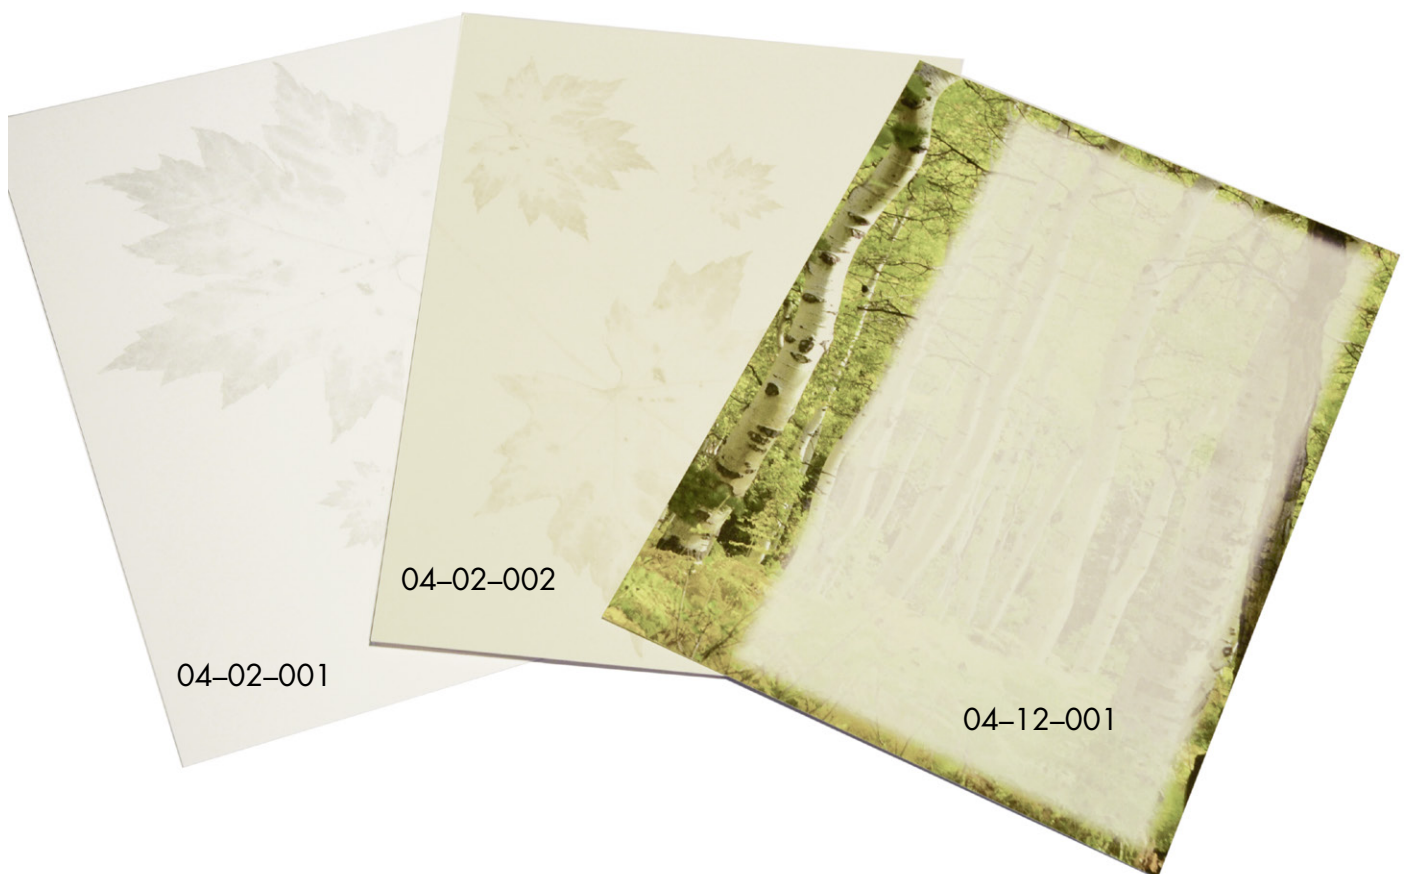

Karten 1-seitig, Format 15.5 x 22.0 cm: Schilf silber, Aehri silber, Aehri ocker

04-02-001 Format 15.5 x 22.0 cm, 1-seitig, silber  
 04-12-001 Format 15.5 x 22.0 cm, 1-seitig, bunt

04-02-002 Format 15.5 x 22.0 cm, 1-seitig, ocker

04-03-001

04-03-002

04-03-003

04-03-001 / 04-03-002 / 04-03-003 Format 22.0 x 15.5, 1-seitig, bunt

04-12-002

04-12-004

04-12-003

04-12-002 Format 22 x 15.5 cm, 1-seitig, bunt  
04-12-004 Format 15.5 x 22 cm, 4-seitig, bunt

04-12-003 Format 15.5 x 22 cm, 1-seitig, bunt

Format 22 x 15.5 cm: Holzbild links, Holzbild gesoftet  
Format A5: Karte 4seitig mit Holzbild auf Frontseite hoch

Format 22 x 15.5 cm: Waldsonne Bild links, Waldsonne Bild gesoftet  
Format A5: Karte 4seitig mit Waldsonne auf Frontseite hoch

Format 22 x 15.5 cm: Kreuz modern silber, Kreuz klassisch silber, Kreuz modern ocker, Kreuz klassisch ocker

Format 22 x 15.5 cm: Kreuz auf Granitsteine, Kreuz auf Backsteine

Format 22 x 15.5 cm: Schilf mit Sonne Bild links, Schilf mit Sonne Bild gesoftet  
Format A5: Karte 4seitig mit Schilf mit Sonne auf Frontseite hoch, Motiv auch als A4 Schreibblatt erhältlich